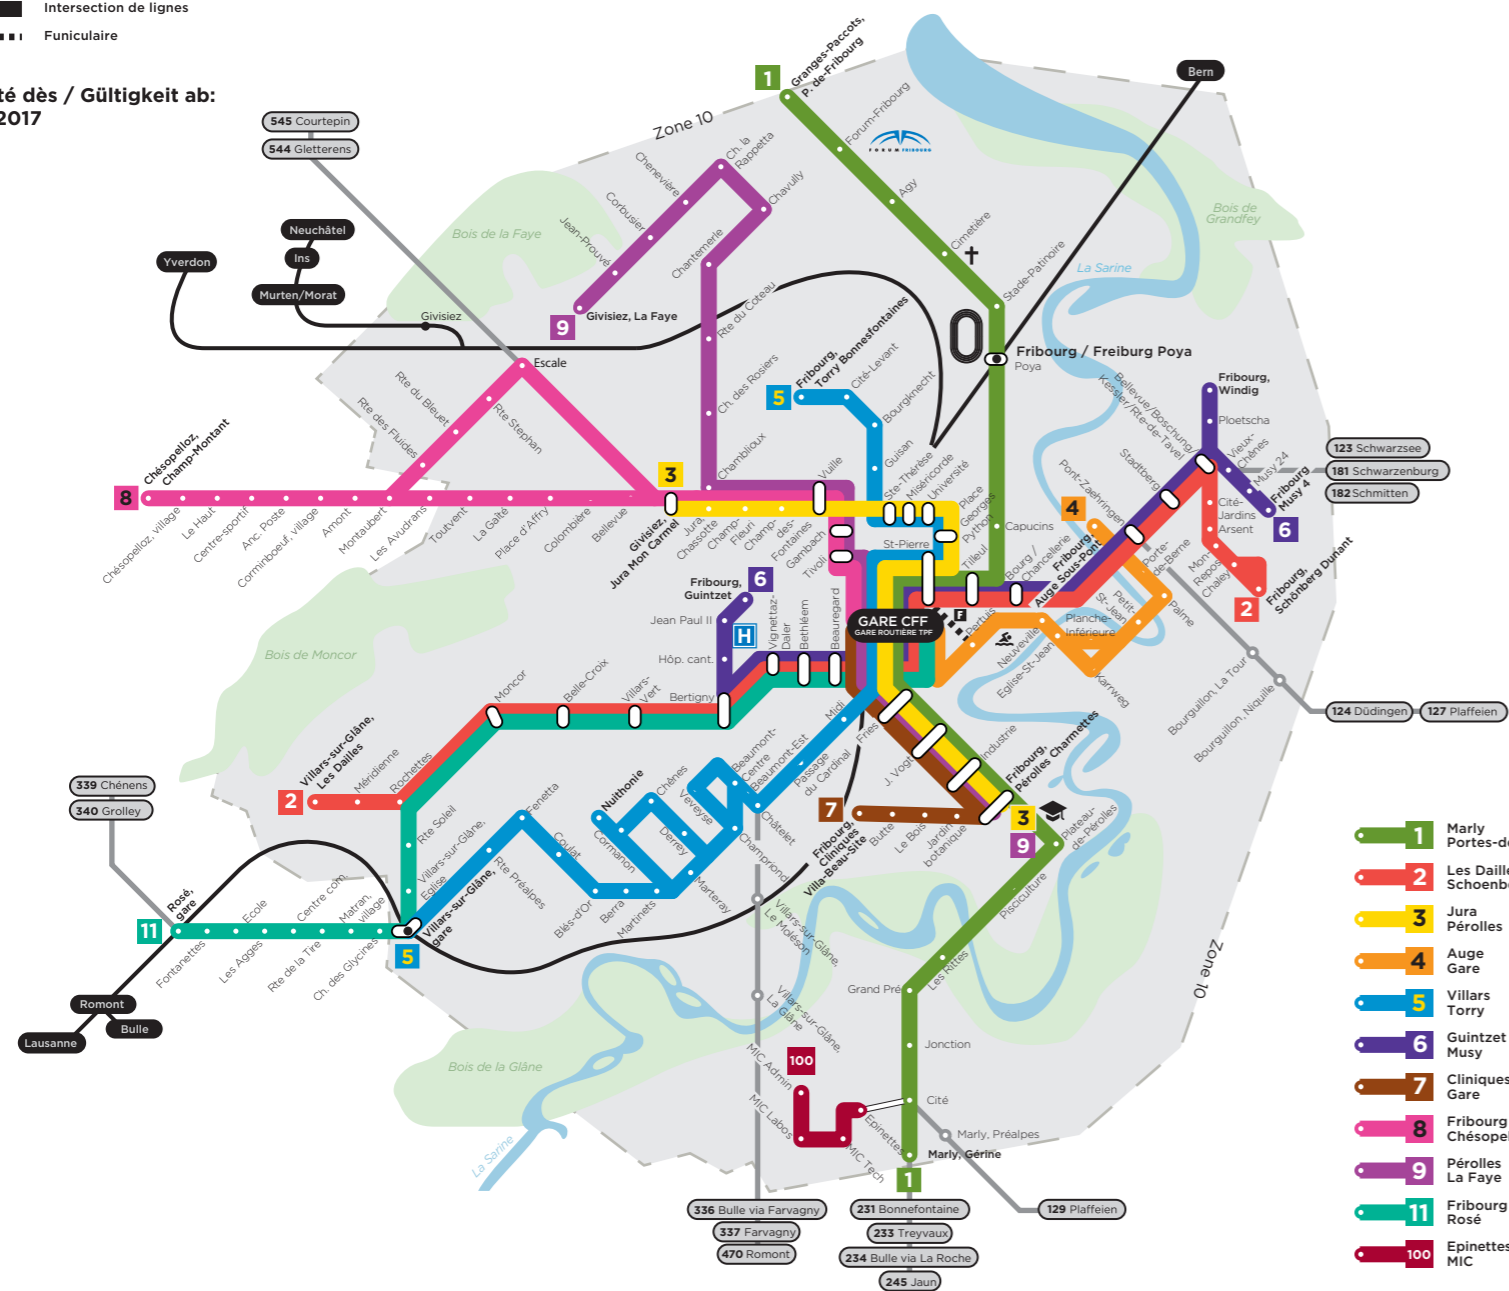

# Zone 10

-  Lignes urbaines
-  Arrêt unidirectionnel
-  Chemin de fer
-  Lignes régionales
-  Intersection de lignes
-  Funiculaire

Validité dès / Gültigkeit ab:  
10.12.2017

## Fribourg, Auge Sous-Pont

Arrêt non desservi  
Nicht bediente Haltestelle

Samedis / Samstag

**06:00 - 16:40**

07.04.2018

04.08.2018

05.05.2018

01.09.2018