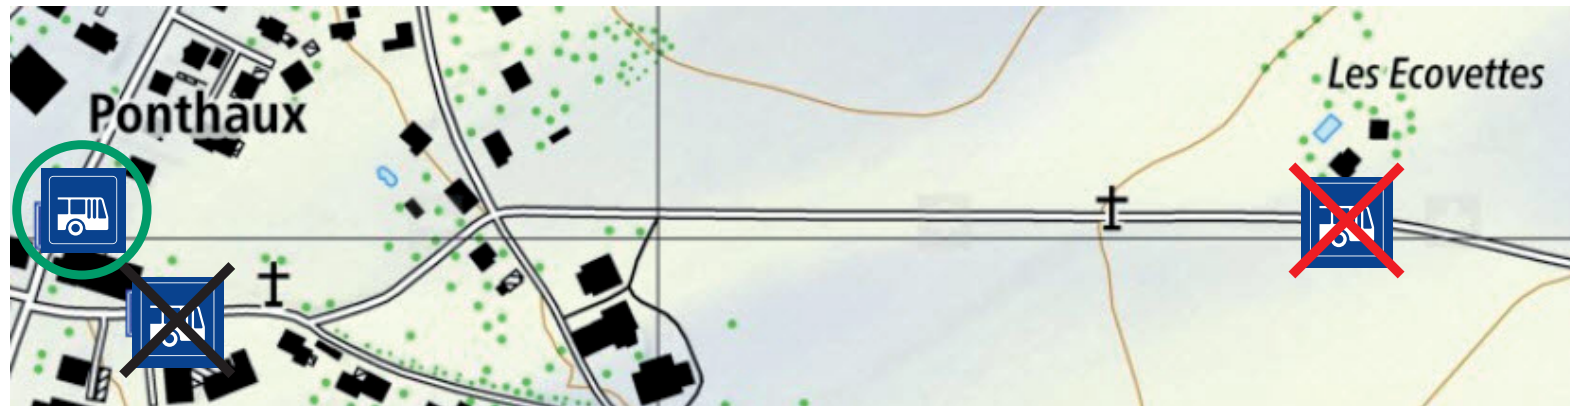

340

361

Ponthaux, Les Ecovettes

16.04.2018 - 27.04.2018

Arrêt non desservi
Nicht bediente Haltestelle

Arrêt de remplacement:
Ersatzhaltestelle:
Ponthaux, auberge

Les correspondances ne sont pas garanties.
Die Anschlüsse sind nicht gewährleistet.