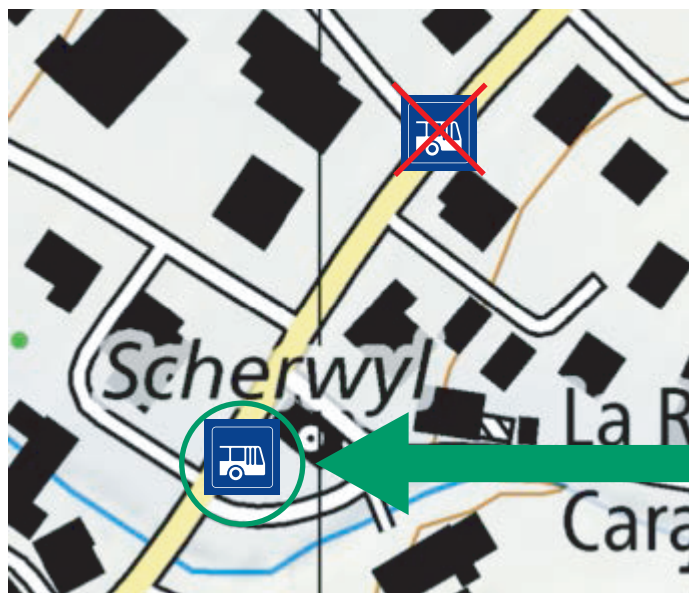

234

245

La Roche FR, poste

Arrêt non desservi / Nicht bediente Haltestelle

Lundi Montag
Vendredi Freitag

28.08.2017

15.09.2017

Les correspondances ne sont pas garanties.