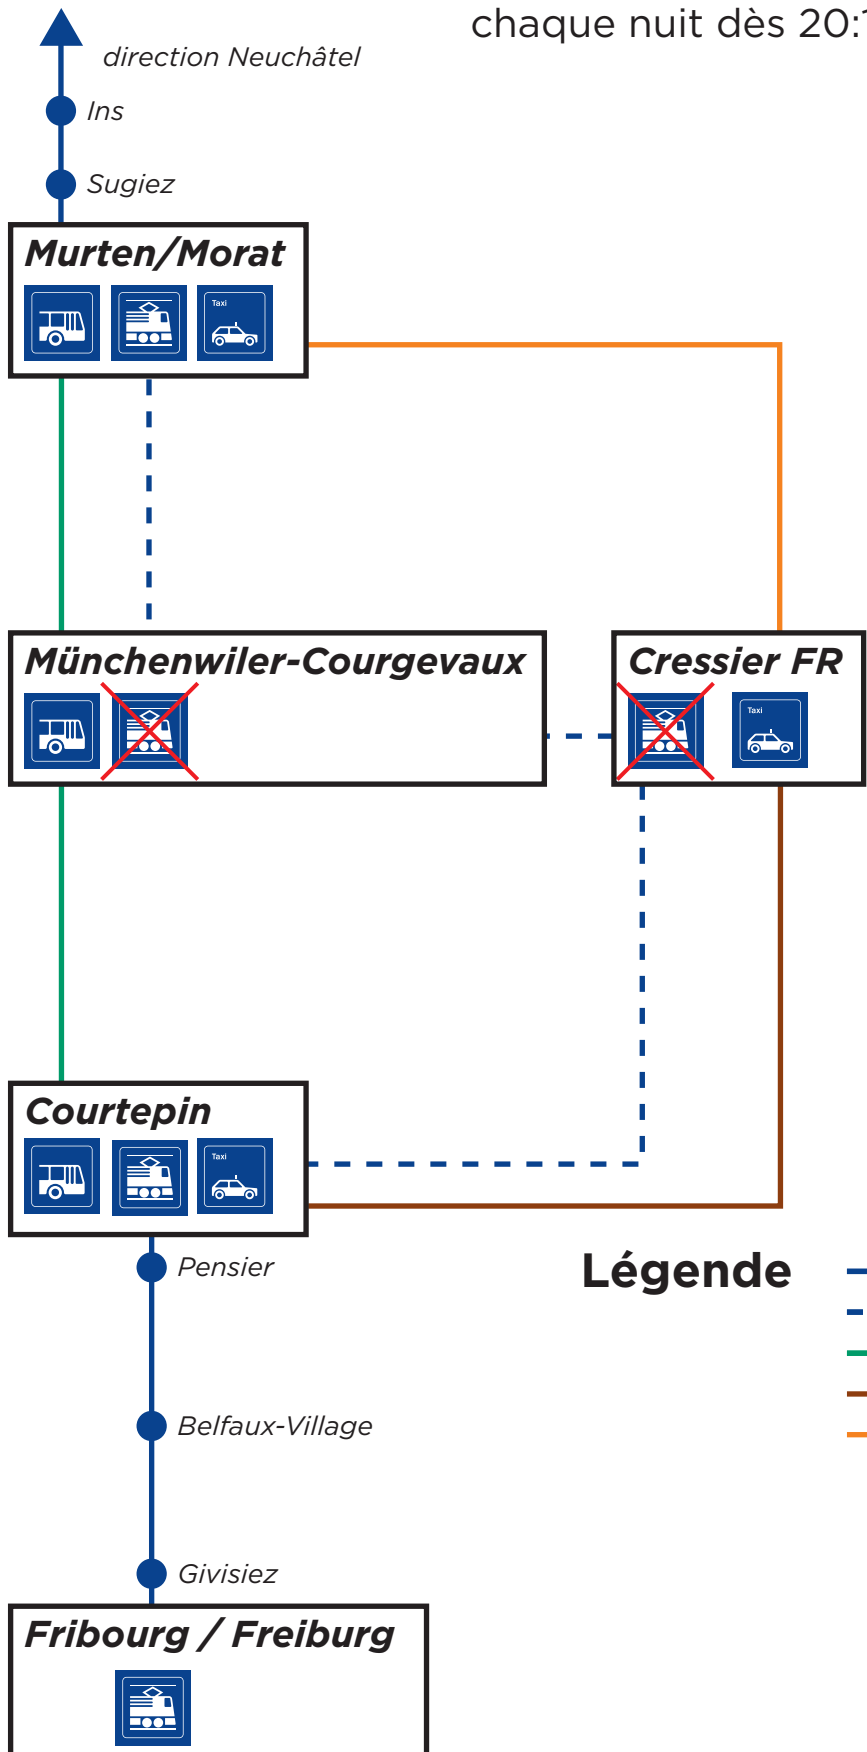

# Plan des lignes Interruption ferroviaire Courtepin - Morat

Phase 3: 21.08.2017 - 15.09.2017

chaque nuit dès 20:15, du dim. soir au ven. matin

## Légende

- ligne ferroviaire
- ligne ferroviaire interrompue
- bus de remplacement
- taxi de remplacement Courtepin - Cressier
- taxi de remplacement Morat - Cressier